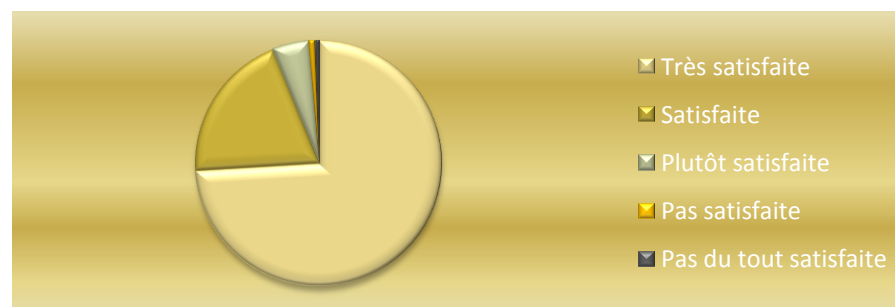

Etes vous satisfaite de votre massage ?	%
Très satisfaite	74,0%
Satisfaite	19,9%
Plutôt satisfaite	4,8%
Pas satisfaite	0,8%
Pas du tout satisfaite	0,5%
Total :	100,0%