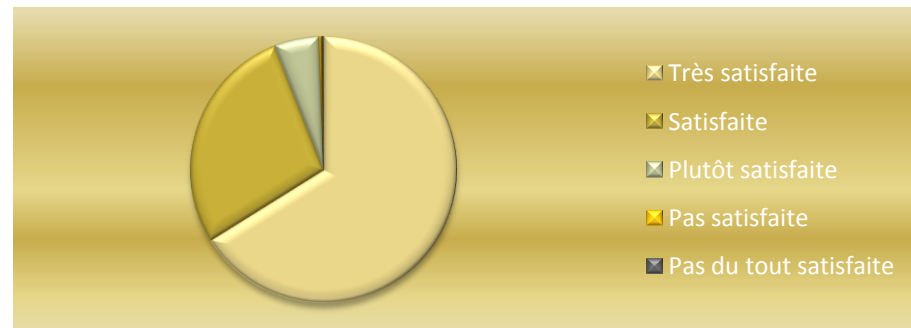

Résultats de l'enquête de satisfaction du Hammam Pacha de mai 2014 à septembre 2015

Nombre de réponses à l'enquête : 2397

Recommanderiez vous le Hammam Pacha à vos amies ?	%
Oui	99,2%
Non	0,8%
Total :	100,0%

Etes vous satisfaite de l'hygiène ?	%
Très satisfaite	66,1%
Satisfaite	27,9%
Plutôt satisfaite	5,4%
Pas satisfaite	0,4%
Pas du tout satisfaite	0,2%
Total :	100,0%

Etes vous satisfaite de l'accueil à l'entrée ?	%
Très satisfaite	71,6%
Satisfaite	24,1%
Plutôt satisfaite	3,7%
Pas satisfaite	0,3%
Pas du tout satisfaite	0,3%
Total :	100,0%