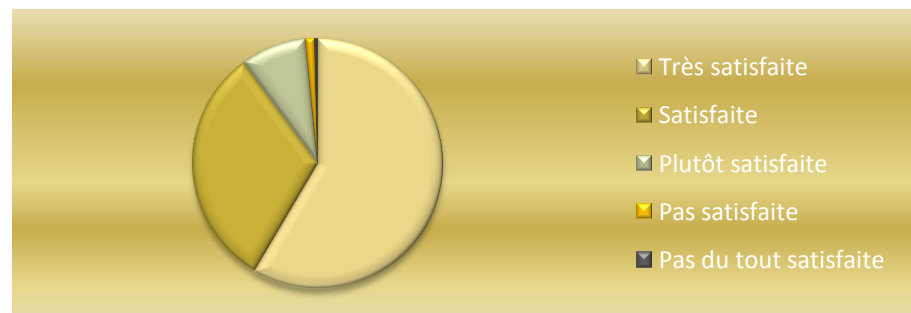

Etes vous satisfaite de l'accueil au restaurant ?	%
Très satisfaite	58,5%
Satisfaite	31,5%
Plutôt satisfaite	8,5%
Pas satisfaite	1,2%
Pas du tout satisfaite	0,4%
Total :	100,0%