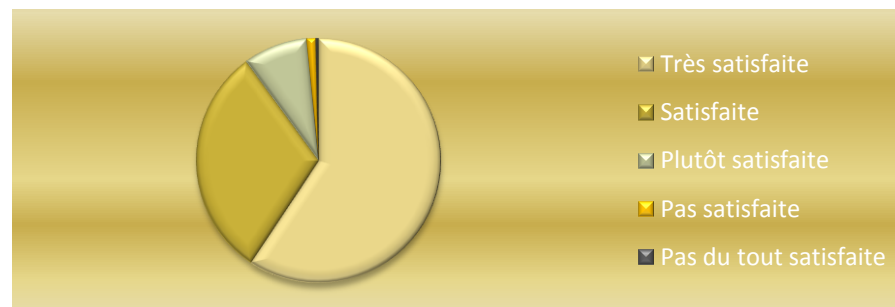

Résultats de l'enquête de satisfaction du Hammam Pacha de mai 2014 à septembre 2015

Nombre de réponses à l'enquête : 2397

Etes vous satisfaite de l'accueil à l'intérieur ?	%
Très satisfaite	59,3%
Satisfaite	30,6%
Plutôt satisfaite	8,5%
Pas satisfaite	1,2%
Pas du tout satisfaite	0,3%
Total :	100,0%