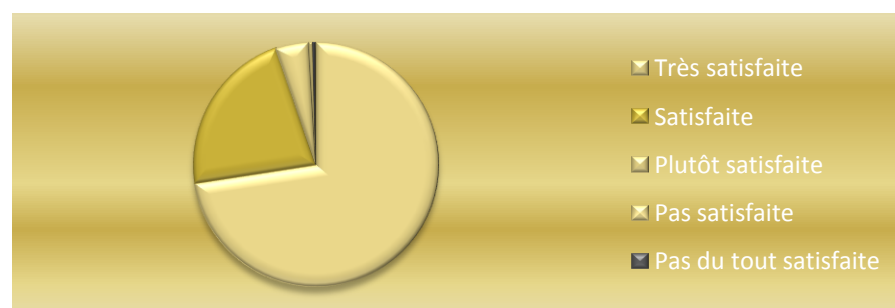

Etes vous satisfaite de votre gommage ?	%
Très satisfaite	72,6%
Satisfaite	22,2%
Plutôt satisfaite	4,3%
Pas satisfaite	0,6%
Pas du tout satisfaite	0,3%
Total :	100,0%